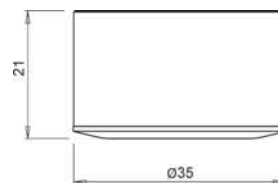

Cool white 5000 ÷ 5650 °K PIXEL V09 medium beam	
cm	lux
30	1280
50	600
ø 60	
ø 70