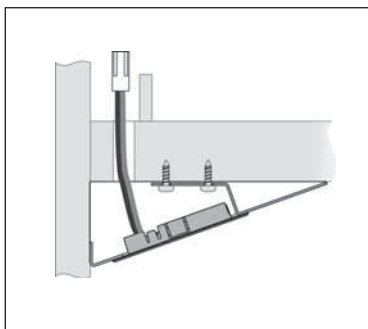

Cool white 5000 ÷ 5500 °K GIZA flood beam	
cm	lux
30	880
50	400
	ø 65
	ø 90

Warm white 3000 ÷ 3200 °K GIZA flood beam	
cm	lux
30	700
50	320
	ø 65
	ø 90