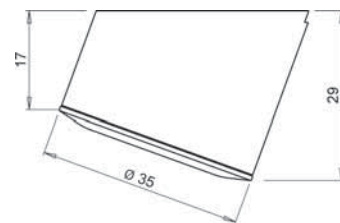

Cool white 5000 ÷ 5650 °K PIXEL V09 medium beam	
cm	lux
30	1280
50	600
	Ø 60
	Ø 70