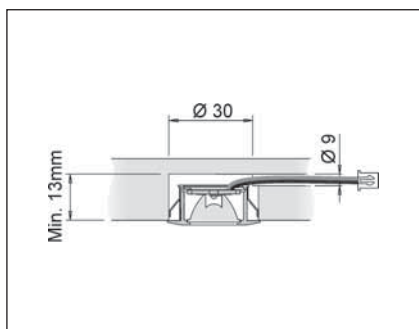

Cool white PIXEL V09		5000 ÷ 5650 °K medium beam	
cm		lux	
30		1280	
50	ø 60	600	
	ø 70		

Warm white PIXEL V09		3050 ÷ 3250 °K medium beam	
cm		lux	
30		1020	
50	ø 60	480	
	ø 70		