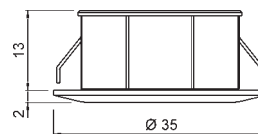

Cool white PIXEL V09		5000 ÷ 5650 °K medium beam	
cm		lux	
30		1280	
50	ø 60	600	
	ø 70		

Warm white PIXEL V09		3050 ÷ 3250 °K medium beam	
cm		lux	
30		1020	
50	ø 60	480	
	ø 70		